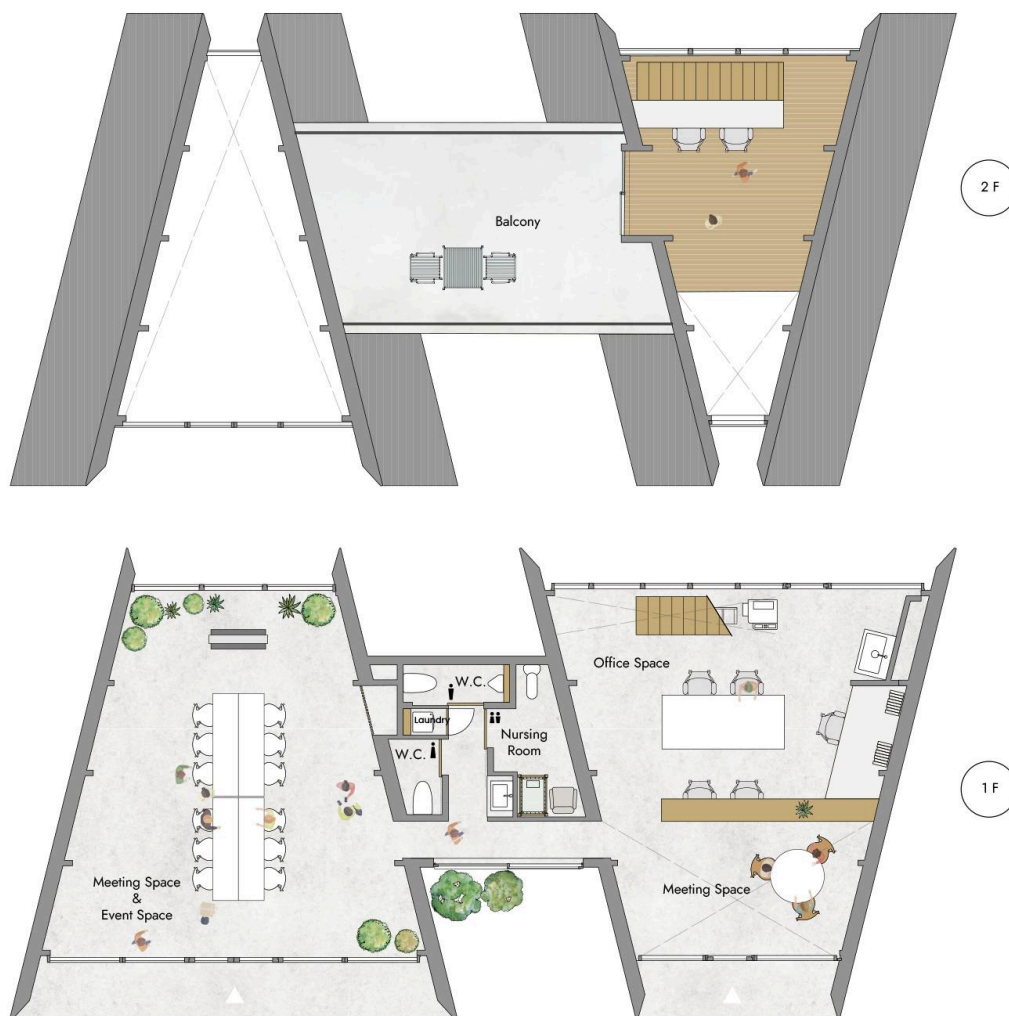

https://www.katagiri-kensetsu.jp/?_ebx=e894cf37pq.1708068826.7viua66

新モデルハウス特長 :

大小2つの山形状の2棟を連結させた建物は、片方を【木育】【食育】【教育】【住育】に関連するさまざまなイベントを行うスペースになり、地域のみなさまとのコミュニティの場として活用する予定です。

アイフルホーム岡崎南 新ショールーム

◆当社概要

会社名 株式会社L I X I L住宅研究所 アイフルホームカンパニー