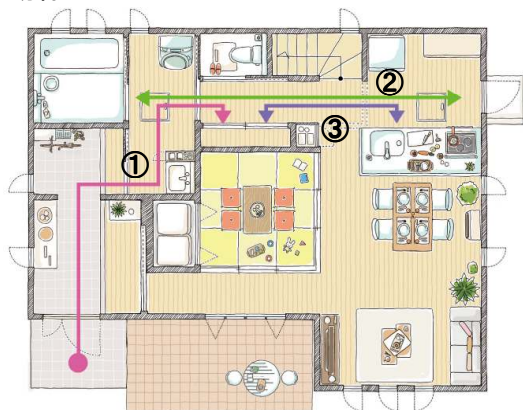

■子育て＜子ども目線の安全安心「キッズセーフティ」＞

“子どもにやさしい は みんなにやさしい”をスローガンに子ども目線でつくった家は、家族みんなに安全で安心。

チャイルドロック

- ・小さな子どもの浴槽などへの転落を抑止するため、脱衣室とトイレの扉に設置
- ・1.5mの高さにあるので小さなお子様には届かない

R出隅

- ・部屋の角に採用
- ぶつかった時の怪我を軽減

ソフトクローズ

- ・引戸や開き戸に採用
- 扉本体がゆっくり閉まるので万が一指を挟んでもケガをしにくい

滑り止めクッション付き階段

- ・住まいの中の事故が多い
- 階段には転んだ時にケガをしにくいクッション付きの滑り止めを利用した階段を採用

■家事効率くママの家事の負担を減らす「ストレスフリー」>

収納がなくて家が片付かない、そんな声に応え、スッキリ片付く収納を効率的に配置した設計としています。

◆収納

玄関土間収納

- ・外で使うものの置き場所に
(家族全員分の雨具、子ども
の自転車やスポーツ用品等)

集中ストック収納

- ・家事用品や食材、生活備
品などをまとめて保管
- ・探す時間が大幅短縮
- ・扉を閉めて目隠しにも

◆動線

①買い物動線

玄関を入ったところに土間収納、さらにそのまま集中ストック
収納へ。大きな買い物・重たい荷物もらくに運べます。

②らくらく家事動線

家事時間の多くを占める「食事の準備」と「洗濯」に注目し、キッチン
から洗面所の洗濯機までを一直線に結びました。

③お料理はかどる準備動線

キッチンのすぐそばに収納力抜群の集中ストック収納。食事の準備
も効率的に行え、お料理がはかどります。