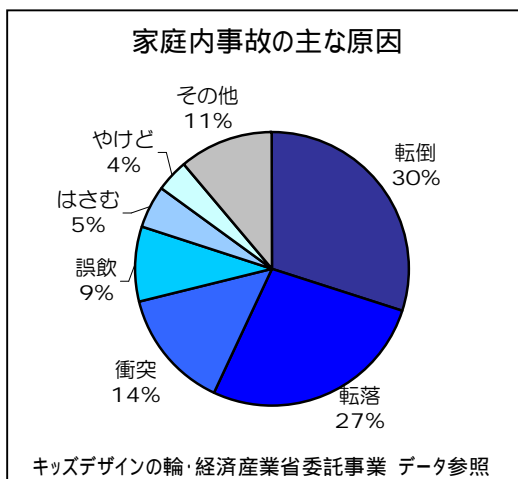

鳥取県報道関係者各位

2011年5月26日(木)

アイフルホーム鳥取店

6/4(土)鳥取市松並町に新モデルハウスオープン！

～子ども目線で作った 家族全員が安全・安心に暮らせる家～

住宅のフランチャイズチェーン(以下「FC」と表記)を全国に展開している株式会社LIXIL住宅研究所アイフルホームカンパニー(住所:東京都江東区亀戸1-5-7/TEL03-5626-8251/プレジデント:勝又 健一郎)のFC加盟店である、アイフルホーム鳥取店(会社:株式会社エール/社長:国岡 俊彦)では、キッズデザインの考え方をベースに開発され、4月より全国で販売を開始した新商品「家族の絆と夢を育む家『Newセシボ』」のモデルハウスを2箇所目の展示場として鳥取市松並町内に完成させ、6月4日(土)より「モデルハウスオープンイベント」を開催致します。

アイフルホームでは、「こどもにやさしい は みんなにやさしい」をスローガンに掲げ、地球環境に優しい家のあり方を考え、家族の誰にも安全で、且つ子どもの感性と創造性を育む住環境づくりに取り組んでおります。この取り組みが評価され、2008年に商品化したセシボ以降、3年連続でキッズデザイン賞を受賞しております。

この度オープンする新商品『Newセシボ』は、これまでの商品が持っていたキッズデザインの要素をさらに進化(深化)させ、子ども目線で作った家族みんなが安全・安心に暮らせる家となっております。

つい安全と考えてしまう家庭内でも、様々な原因による事故が起っています。特に1歳から4歳児の不慮の事故は、その内50.3%が家庭内で起きています( )。『Newセシボ』は子どもの目線で家の中の危険を見つめなおした安全設計・キッズセーフティな家を実現しました。

住まいの中で事故が多い階段には、「クッション付き滑り止め」を組み込みました。転落や転倒を防ぎ、事故を大幅に減らすことができます。また小さな子どもの浴槽などへの転落による不慮の事故を防ぐ「チャイルドロック」を脱衣室とトイレの扉に設置しました。小さな子どもの手が届かない、床面から1.5cmの高さにあ

るため、子どもを事故から守ります。室内建具には「Wソフトモーション付き室内建具」を採用。お母さんの後をついて動く小さな子どもが指等をはさみにくくなる他、閉め忘れ防止、開閉時の衝撃音の軽減等、様々な生活シーンに便利な機能となっております。

家庭内事故への対策の他にも、突然発生する地震に備えた、住宅性能表示制度の耐震等級で最高等級3相当の実現、ICカードキー「CAZAS(カザス)」や2ロック、Wキー・シリンダーを採用した玄関等、優れた耐震性と最新の防犯システムで家族の安全を守ります。

今回の「モデルハウスオープンイベント」では、モデルハウスを見学しながら、長く快適に、楽しく、安全・安心に暮らし続けて頂けるよう、お客様のご要望に沿った様々なご提案を致します。