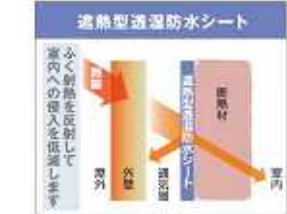

図2「閉じる技術」イメージ

2. 安全 キッズセーフティ/耐震性/耐久性/防犯対策

キッズセーフティ(R出隅、引戸、Wソフトモーション機能付き室内建具、
チャイルドロック付き室内建具、滑り止めクッション付き階段、感電防止
コンセントなど)で家庭内事故を未然に防ぐ(写真2参照)

耐震性(「グランドスクラム構法」等で地震に強い耐震等級3相当を実現)

耐久性(通気工法、屋根棟換気、床下換気)

防犯対策(カザス、玄関ドア2ロックなど)で防犯面を強化