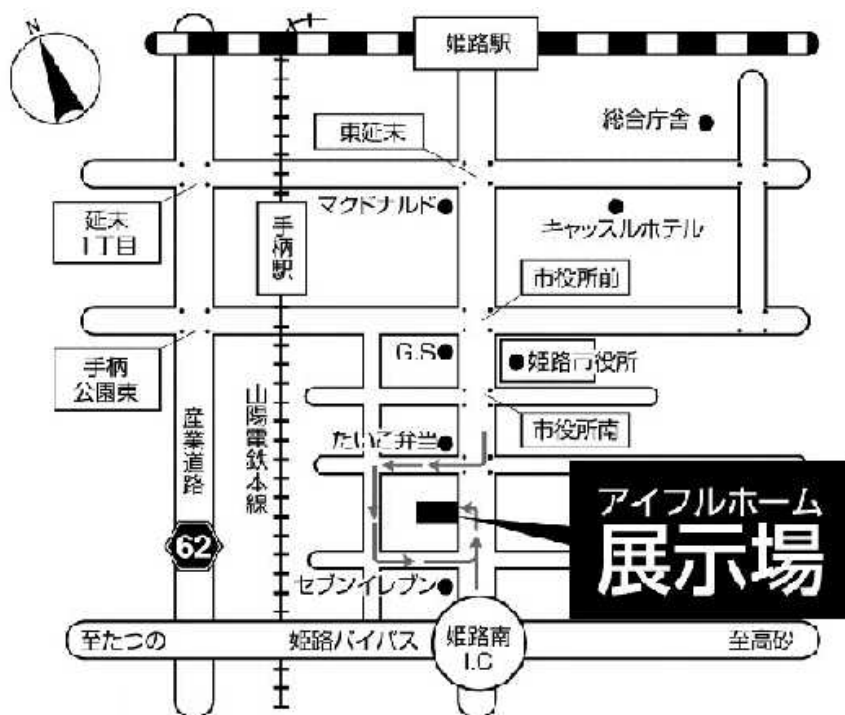

## 6. 絆と夢 絆設計/夢設計

子育てが楽しくなる「絆設計」(見守り動線、おかえり動線、お帰りどろんこ動  
線、回遊動線など)提案で家族の絆を育む(写真3参照)

ライフスタイルに合わせた「夢設計」(選べる外観、ドリームプラス提案など)提  
案で様々なニーズに対応し、家族の夢を実現

## アイフルホーム姫路店 モデルハウス概要

オープン日：2011年7月2日(土)

所在地：住所 兵庫県姫路市飾磨区三宅一丁目 148

電話 079-284-3666

営業時間：9:00～18:00 (定休日:毎週水曜日)

商品名：New セシボ

外観デザイン：シンプルモダンスタイル

面積：41.29坪(工事面積)

## モデルハウスオープンイベント概要

フェア期間：2011年7月2日(土)～4日(月)

フェア内容：モデルハウスオープンイベント

ご来場いただいた方へ、おうちで簡単にカキ氷が作れる「アイスシェーバー」や、アイフルホームがご提案する実例本「厳選&実例 こだわりのmyプラン 100」等を差し上げます。

本件に関する報道関係者様からのお問い合わせは下記までお願いします。

(株)LIXIL住宅研究所 広報・宣伝室