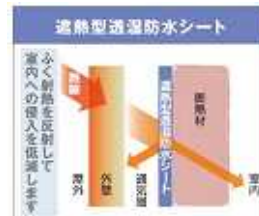

貯める技術(雨水再利用システムなど)提案で水道水の使用量削減

創る技術(太陽光発電システム、太陽熱利用エコキュートなど)提案で

再生可能な自然エネルギーを有効活用しCO<sub>2</sub>削減

バイオマス利用(ペレット暖炉)提案で冬の暖房費やCO<sub>2</sub>削減

電気自動車対応(充電コンセント、タイマーなど)提案でCO<sub>2</sub>削減

子どもの手の届く高さ1mの位置にスイッチを設置。自分で点けたり

消したりすることで自然と省エネ習慣が身につきます(写真1参照)

図1「開ける技術」イメージ

図2「閉じる技術」イメージ

写真1 高さ1mのスイッチ

写真2 Wソフトモーション

写真3 見守り動線

EX仕様の標準仕様となります。

## 3. 快適・健康 心と体の健康を維持するストレスフリー

快適環境(24時間計画換気システム)

ストレスフリー設計(らくらく家事動線、買物動線、お料理はかどる準備  
動線、洗濯物干し動線など)提案で家事負担・子育て負担を軽減