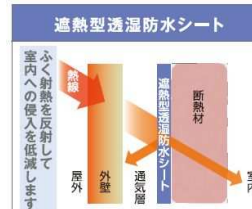

図1「開ける技術」イメージ

図2「閉じる技術」イメージ※

写真1 高さ1mのスイッチ

写真2 Wソフトモーション※

写真3 見守り動線

※EX仕様の標準仕様となります。

## 3. 快適・健康 《心と体の健康を維持するストレスフリー》

- 快適環境(24時間計画換気システム)
- ストレスフリー設計(らくらく家事動線、買物動線、お料理はかどる準備動線、洗濯物干し動線など)提案で家事負担・子育て負担を軽減