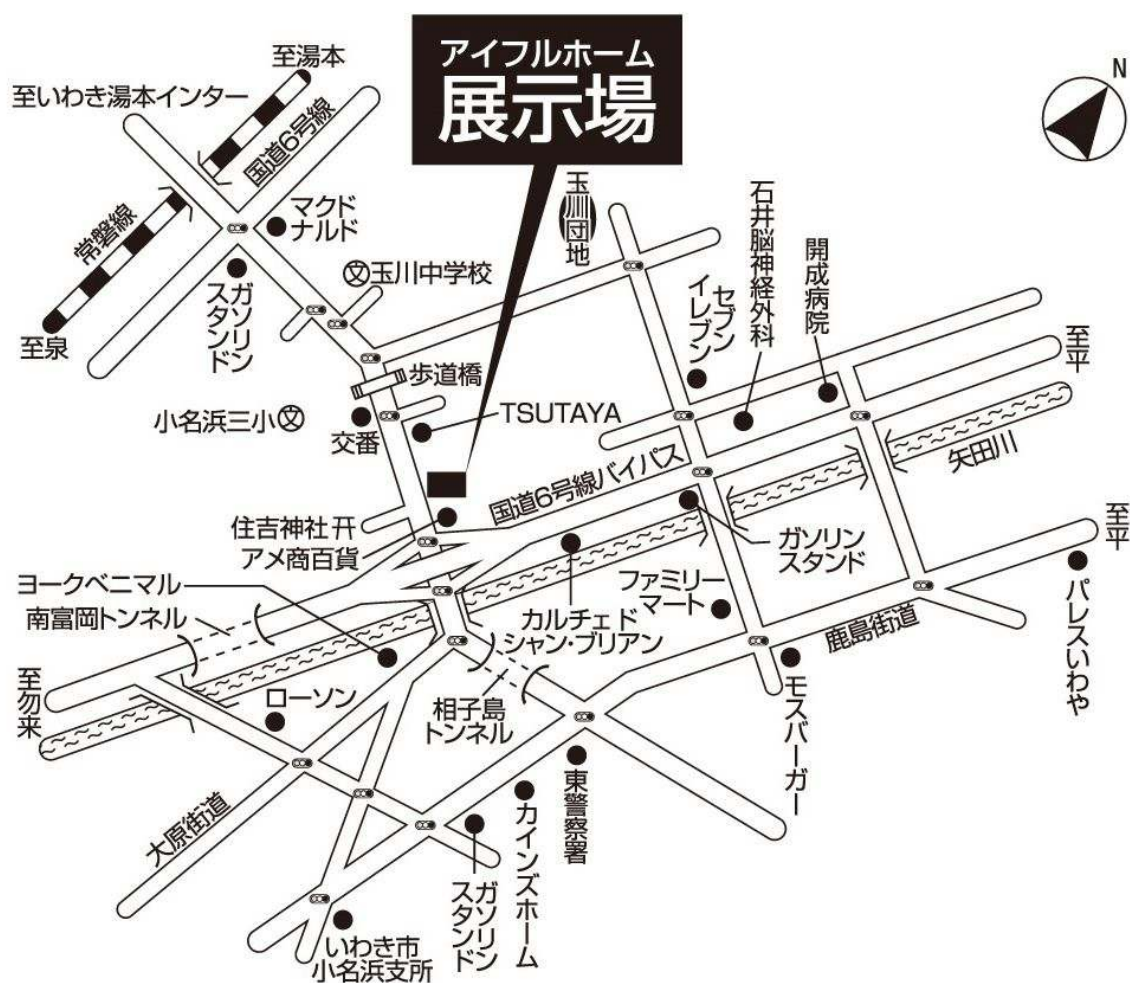

写真1:チャイルドロック

写真2:耐震+制震構造

写真3:ウインドキャッチャー

写真4:見守り動線

写真5:清掃しやすいシンク

《アイフルホームいわき東店モデルハウス概要》

オープン日：2013年6月8日(土)

所在地：〈住所〉福島県いわき市小名浜住吉字花木内 14-1
〈電話番号〉0246-76-0090

営業時間：10:00～19:00(定休日:水曜日)

商品名：家族の絆と夢を育む家『New セシボ』

外観デザイン：コンテンプラリースタイル

面積：43.86坪(工事面積)

《新モデルハウス体感フェア概要》

フェア期間：2013年6月8日(土)～6月10日(月)

新モデルハウス体感フェアにご来場され、アンケートにご記入いただいたご家族にもれなく素敵なプレゼントを差し上げます。

プレゼントは数に限りがございますので、お早めのご来場をお待ちしています。