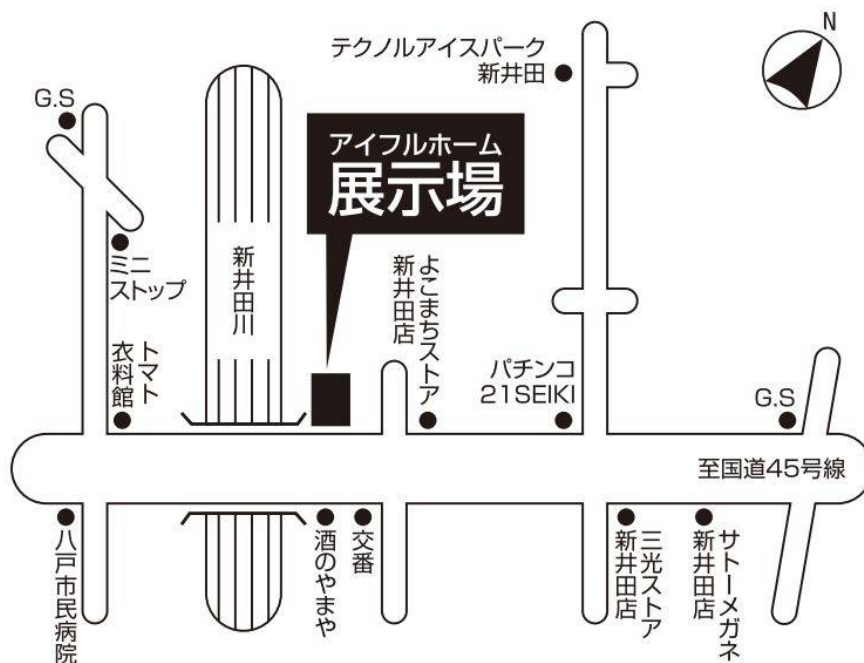

【報道関係者のお問合せ先】

株LIXIL住宅研究所 広報・宣伝部 担当:千明(ちぎら)

電話:03-5626-8251 メール: chigirak3@lixil-jk.co.jp

アイフルホーム ホームページ/TOP URL: <http://www.eyefulhome.jp/>

《アイフルホーム八戸店 新モデルハウス概要》

オープン日：2014年3月8日(土)

所在地：〈住所〉青森県八戸市新井田西3-2-17
〈電話番号〉0178-25-8800

営業時間：9:30～18:00(定休日:第一火曜日、毎週水曜日)

商品名：「センボ～みんなが集う家～」

外観デザイン：オーソドックススタイル

面積：62.32坪(工事面積)

《新モデルハウス体感フェア概要》

フェア期間：2014年3月1日(土)～3月3日(月)

新モデルハウス体感フェアにご来場された方には、センボについて紹介している最新のカatalog、ママに役立つ収納アイデアが満載のカatalogなども用意しています。