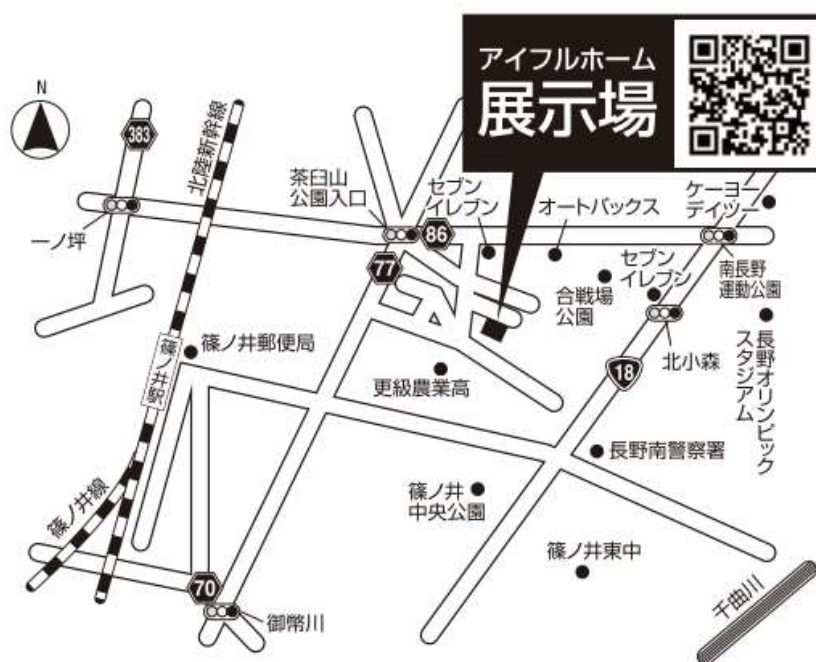

## 《アイフルホーム長野南店川中島町原展示場新モデルハウス概要》

オープン日：2017年5月27日(土)

所在地：〈住所〉長野県長野市川中島町原 803-17  
〈電話番号〉026-272-7800

営業時間：10:00～17:00

商品名：セシボ

面積：41.75坪

特長：家族のふれあいを大切にしたあたたか住宅

- ①汚れて帰ってきても部屋を汚さずに洗面所へ行ける「おかえりどろんこ動線」、階段を中心にぐるぐる走り回れる「ぐるぐる動線」、ラクラク家事動線など、子育て家族にやさしい間取り提案となっています。
- ②1Fは玄関ホールからLDK、洗面室まで床暖房付き。さらに小上がりタタミコーナーの真ん中のカウンター下も掘りごたつのような床暖房の仕様となっています。
- ③固定階段小屋裏収納はパパ・ママ・こどもの誰でも使える大容量の収納スペースです。

案内図：下記参照