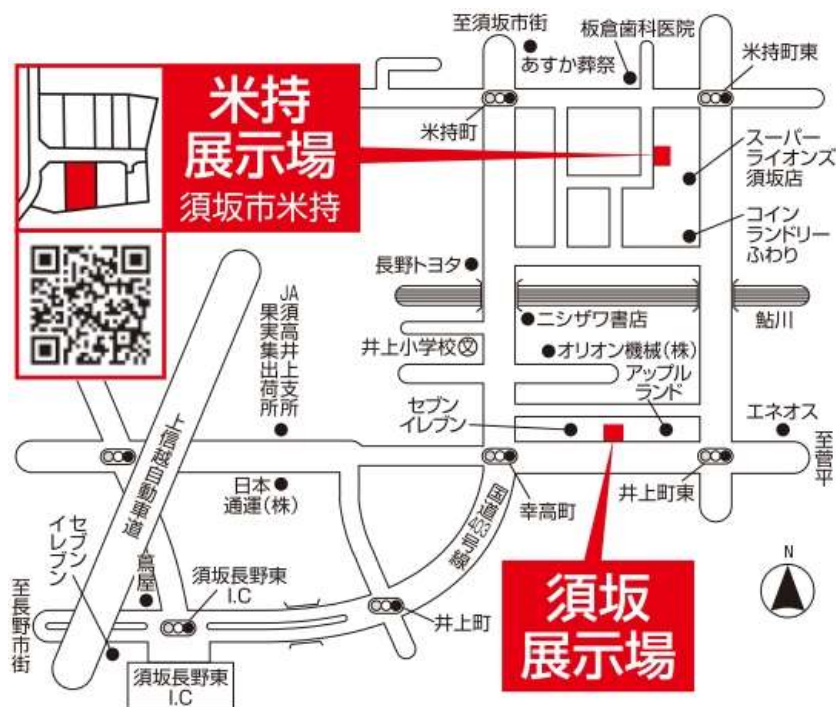

案内図：下記参照

## 《新モデルハウスOPEN記念フェア概要》

フェア期間：2017年5月27日(土)～5月28日(日)

フェア概要：新モデルハウスオープン記念ご来場者プレゼントとして、ご来場され、アンケートをご記入いただいた方、先着10組様には、今話題の「ラップにかけるペン(6色セット)」をプレゼントします。また、ご来場者全員に家づくりのヒントがいっぱいの実例集「こだわりのmyプラン100」及び子育てママに役立つ情報誌「ママDo!34号」をプレゼントします。

## 《アイフルホーム須坂店米持展示場 新モデルハウス概要》

オープン日：2017年5月13日(土)

所在地：〈住所〉長野県須坂市米持 683-7  
〈電話番号〉026-242-3088

営業時間：10:00～17:00

商品名：センボ

面積：35.24坪

特長：家事、育児に毎日大変な、ママ必見の暮らしやすさを最大限に考えたストレスフリー住宅

- ①洗面所横にランドリースペースを設置。洗濯機からすぐなので、干すのもラクチンです。
- ②キッチン横には大容量のパントリー収納を提案。大量に買いだめしても、ストックできます。
- ③主寝室には3.6帖と大容量のウォークインクローゼットもあり、衣替えもラクチンです。