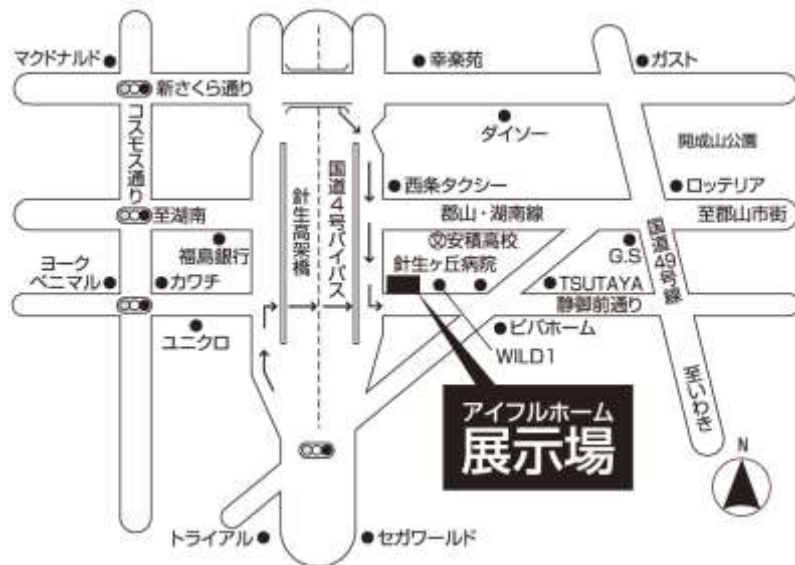

# 《アイフルホーム郡山南店 針生展示場 新モデルハウス概要》

オープン日：2017年8月5日(土)

所在地：〈住所〉福島県郡山市大槻町字針生西4-1  
 〈電話番号〉024-935-6188

営業時間：10:00～18:00(定休日:水曜日)

商品名：センボ～家族の絆と夢を育む家～

案内図：右図参照

【商品特長】「センボ」の主な特長：商品コンセプト「自分らしく、心地いい家」

① 備える暮らし