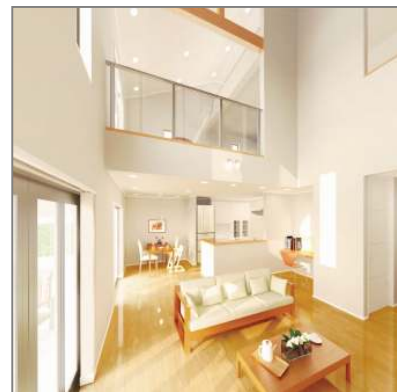

＜報道資料＞

2010年12月27日(月)

アイフルホーム
『こんな暮らしがしたい！』をカタチにしました
こんなに広くて“あたたかい”家 『セシボ・スーパーDAN』誕生
～1月2日(日)より開催 セシボ・スーパーDAN誕生フェア～

株式会社トステム住宅研究所
アイフルホームカンパニー

「こどもにやさしい は みんなにやさしい」をコーポレートスローガンに掲げ、「アイフルホーム」ブランドの住宅FCを全国に展開している株式会社トステム住宅研究所 アイフルホームカンパニー(住所:東京都江東区亀戸 1-5-7/プレジデント:勝又健一郎)は、2010年4月よりお客様の夢をかなえる『ドリームプラス』提案を展開しておりますが、今回、たくさんの方々の「こんな暮らしがしたい！」をカタチにした、「セシボスーパーDAN(断・暖)」を開発しました。1月2日(日)より全国のアイフルホーム加盟店にて『セシボ・スーパーDAN誕生フェア』を開催し、ご提案を開始します。

新提案『スーパーDAN』は、女性商品開発チームの第2弾として“女性の目線”、“建築のプロの目線”でお客様の希望や要望を拾い出し、たくさんの方々の「こんな暮らしがしたい！」をカタチにした商品となっております。

特長としましては、今年のような暑い夏やこれから迎える寒い冬でも、大きな吹き抜けがあってもあたたかく快適に過ごせる様、高い断熱・気密性の家となっております。建物性能は、寒さが厳しい北海道の基準における次世代省エネ基準をクリアしたワンランク上の断熱性能となっております。これにより冷暖房効率の高い家となり、一般の住宅と比べると光熱費がお得になります。

また、間取りでは、「どこにいても家族がどこで何をしているか、声や気配を感じたい」との要望に対し、「家族のつながりを生む大きな吹き抜け」を、「昔の縁側のように、ぼかぼか居心地の良いスペースが欲しい」との要望に対し、「あったかごろ寝スペース」などをご用意し、お客様のご要望に応えられる商品となっております。

1月2日から開催の『セシボ・スーパーDAN誕生フェア』では、“あたたかい家”の秘密をご紹介致します。『あったか家族のふれあいキャンペーン』では、セシボ・スーパーDANをご契約頂いたお客様の中から各店先着3名の方にいろいろ使えて便利な「ロフト(5㎡まで)」+どこでも子どもと触れ合える「置き畳(半畳×9枚)」のプレゼントをご用意しています。また、ご来場者プレゼントも多数をご用意しております。

【商品価格】 セシボ40坪 東西玄関プラン 建物本体価格 1,652万円(税込)※

※工事面積 132.00㎡(39.93坪)/延床面積 104.80㎡(31.70坪) 標準地域仕様の場合

※上記価格はセシボコンセプトプラン 40CEB-6511 の EX 仕様＋スーパーDAN 仕様での建物本体工事価格となります。太陽光発電システムは上記価格に含まれません。一部アレンジ仕様となり、その価格も含まれます。各商品ごとに基本仕様が異なり、それに合わせた価格となります。