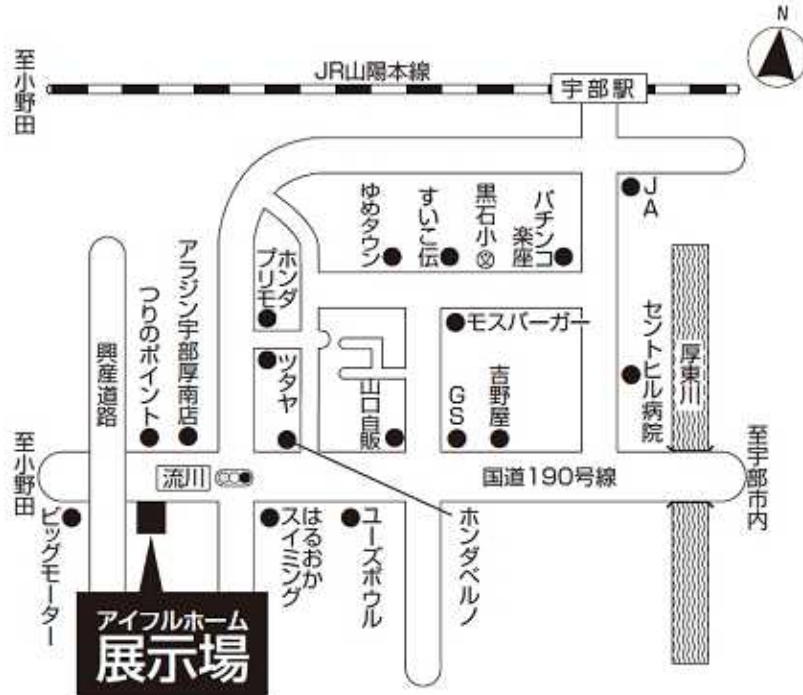

## アイフルホーム宇部店 モデルハウス概要

オープン日：2012年4月7日(土)

所在地：住所 山口県宇部市大字東須恵字中梅田2594-1

電話 0836-43-1516

営業時間：10:00～18:00 (定休日:無休)

商品名：Newセシボ

外観デザイン：シンプルモダンスタイル

面積：42.20坪(工事面積)

## モデルハウスオープンイベント概要

フェア期間：2012年4月7日(土)～9日(月)

フェア内容：モデルハウスオープンイベント

ご来場いただいた方へ、自宅で簡単にエステ感覚を味わえる「ゲルマニウムローラー」や、Newセシボの魅力が満載のカタログを差し上げます。