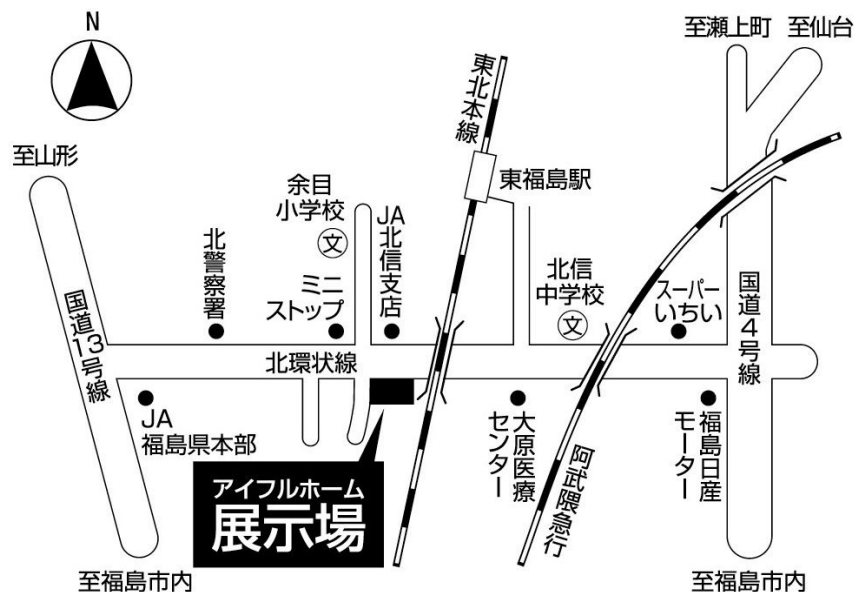

黄色の部分は粘弾性体の  
施工箇所を表しています。

構造用面材

## 《アイフルホーム福島北店モデルハウス概要》

- オープン日：2012年9月22日(土)  
所在地：〈住所〉福島県福島市鎌田字深町 26-2  
〈電話〉024-554-5336  
営業時間：10:00～18:00(定休日：毎週水曜日)  
商品名：Newセシボ  
外観デザイン：コンテンポラリースタイル  
面積：42.20坪(工事面積)  
特長：キッズコーナーをご用意しておりますので、小さなお子様連れのご家族でもゆっくりと見学することができ、大人も子どもも楽しめるモデルハウスとなっております。お気軽にお立ち寄り下さい。