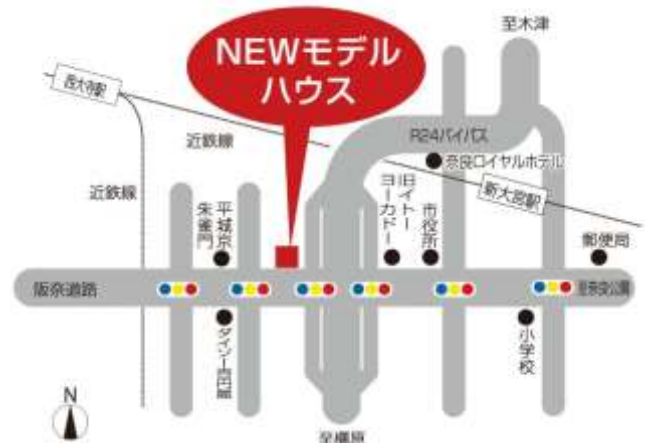

《アイフルホーム奈良北店 新モデルハウス概要》

オープン日：2018年1月3日(水)

所在地：〈住所〉奈良県奈良市二条大路南 2-1-15
〈電話番号〉0742-34-3652

営業時間：10:00～19:00(定休日:水曜日)

商品名：セシボ～家族の絆と夢を育む家～

延床面積：138.50㎡/41.90坪

施工面積：157.00㎡/47.49坪

建物特長：家事効率を考えた提案で、パパも子どもたちも家事に参加でき、働くママを応援する住まい