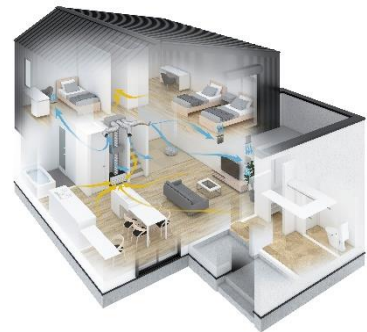

### ① いつも空気がきれいな家

- ・熱交換型換気システムの空気の流れを利用し、屋外空気・全館の空気を階間に集めるとともに、冷暖房効果を損なうことなく換気を行い、高性能フィルター、光触媒のテクノロジーでクリーンな空気を室内に循環させます。
- ・階間に集めた屋外空気・全館の空気は、光触媒担持チタンメッシュフィルターを採用した空間除菌脱臭機を通すことで、ウイルス・細菌なども光触媒技術で分解することが可能です。
- ・隙間を最小限にした高气密住宅により、計画的な換気が可能
- ・蛍光灯やLEDなどの室内光により、床に付着・蓄積する菌・カビ・ウイルス、臭いやVOC(揮発性有機化合物)等を分解できる先端技術“可視光応答型光触媒”で、室内環境を清潔にする光触媒塗布床材「清潔すこやかフロア」を採用

空調換気イメージ